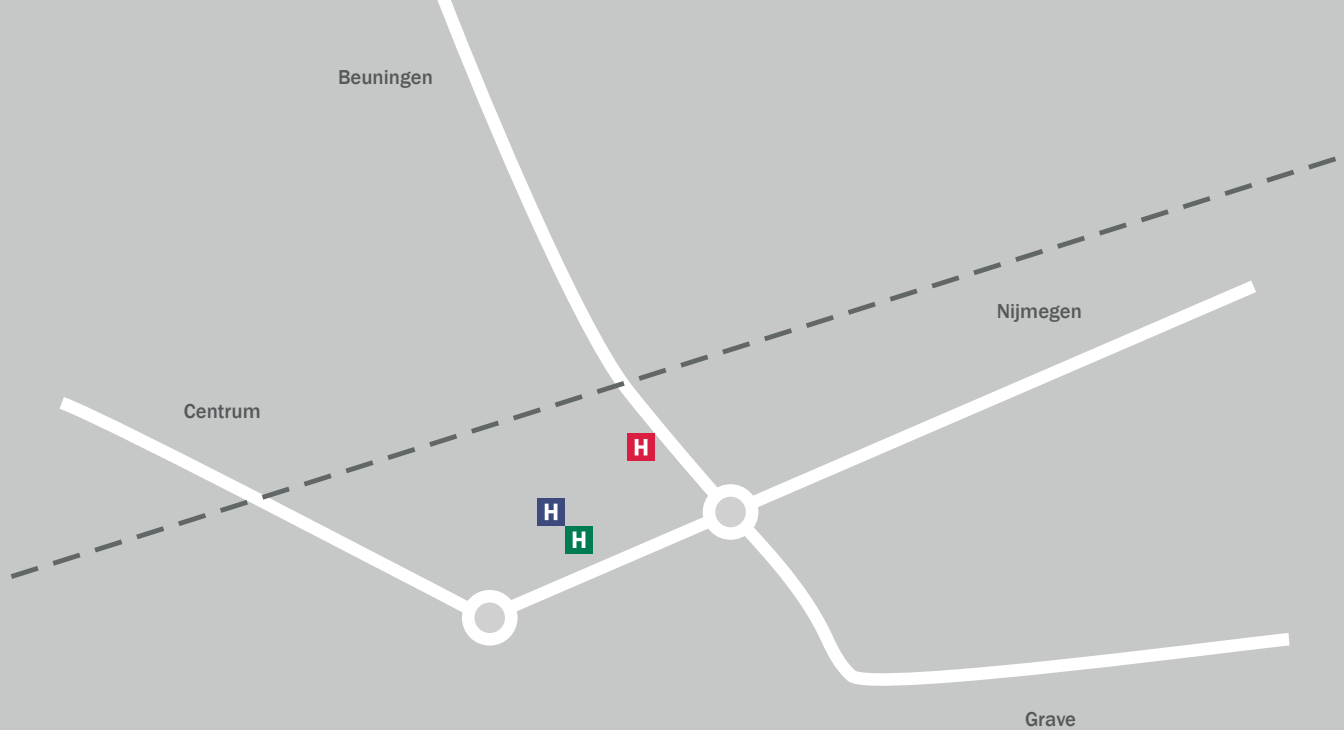

HORMES TEGELS & KEUKENS

Buys Ballotstraat 3
6603 BW Wijchen
024 642 51 44

🕒 ma-vr van 8:30 tot 18:00
✉️ showroom@hormes.nl
👉 www.hormes.nl

📘 /hormeswijchen
📷 /hormeswijchen
🌐 /hormes bouwmaterialen BV

MAAK HET MAKKELIJK.